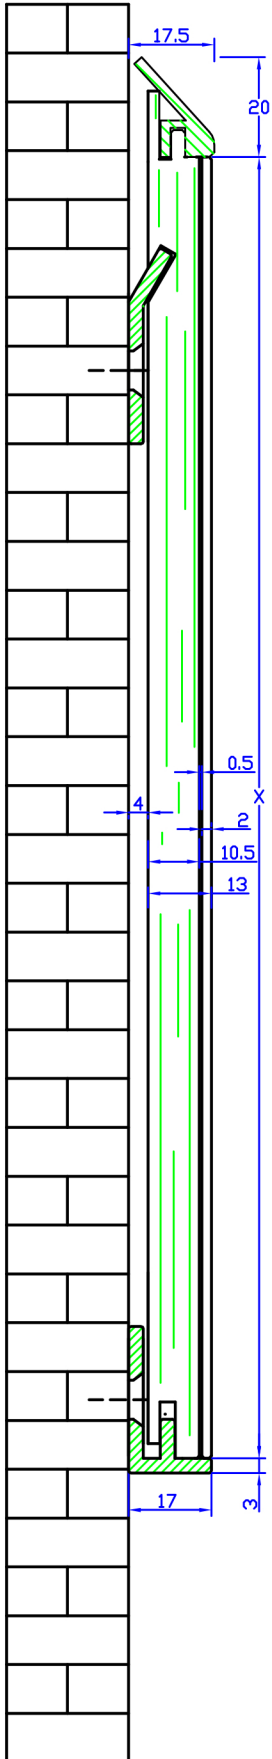

Material=Impact_10.5mm
 Stein 2mm

system duplex			
WS22 IMPACT STEIN	Duplex GmbH	Stand	07/2012
	Pfarrer-Steinberger-Straße 18		
	94431 Pilsting		
	Tel. (09953)9305-0		
	Fax.(09953)9305-38		
 <small>™ Duplex</small>			
© Alle Rechte vorbehalten, Duplex GmbH Konstruktionsänderungen bleiben vorbehalten!			